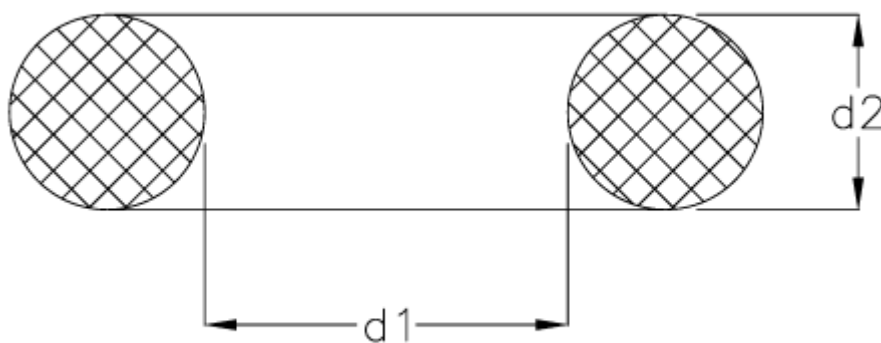

Varenummer: 159002500150000
Beskrivelse: KLEE O-ring 2,5x1,5 NBR70 Sort

Mål

d1	= 2.50
d2	= 1.50
Størrelse	= 2,5 x 1,5